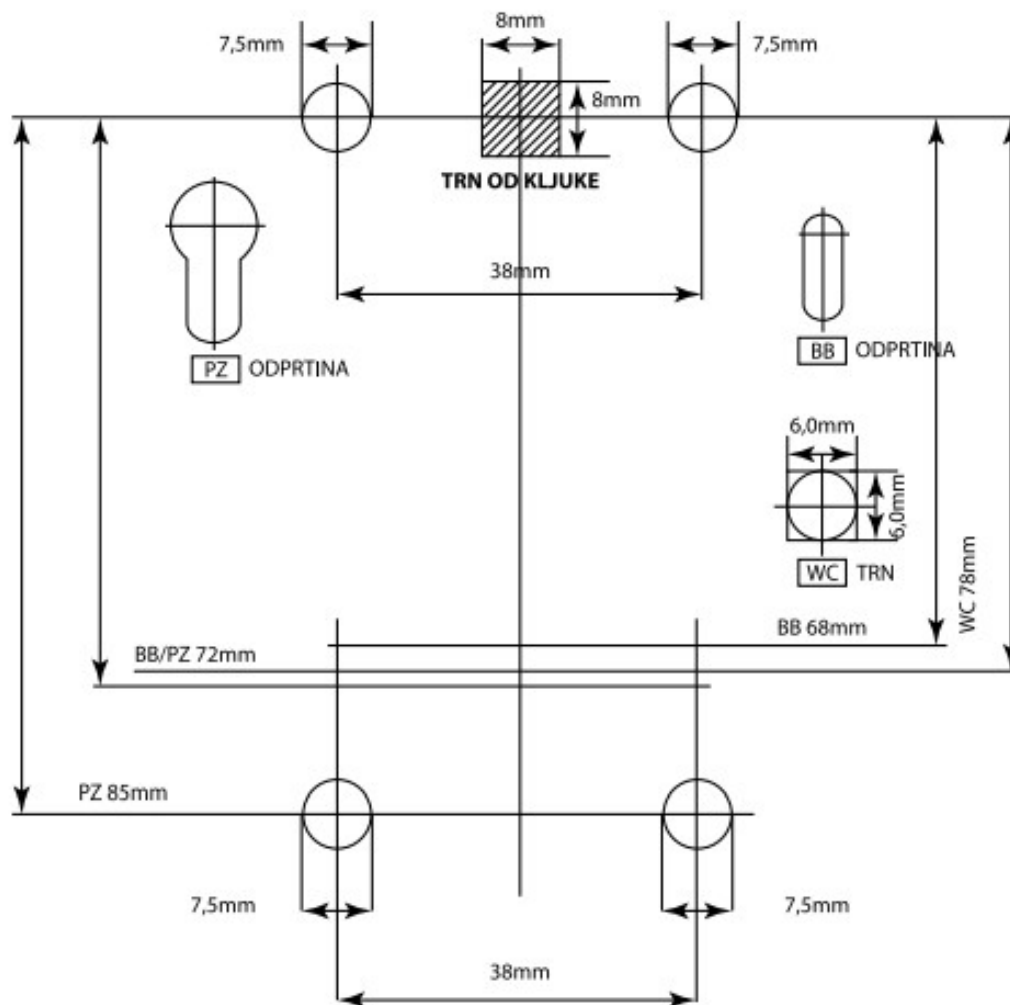

## Tehnični podatki Aprile

- Kljuka so primerne za lesena notranja vrata, debeline od 38mm do 45mm.
- V primeru debelejših vrat je potrebno naročiti daljše vijake in trne.
- Tipsko pakiranje kljuka zajema kljuko, notranji rozeti, pokrivni rozeti, imbus vijaka, imbus ključ, vijake dolžine 40mm in trne debeline 8x8mm.
- WC rozete so primerne za debelino vrat od 38mm do 45mm.  
V primeru drugih dimenzij nas prosim obvestite.