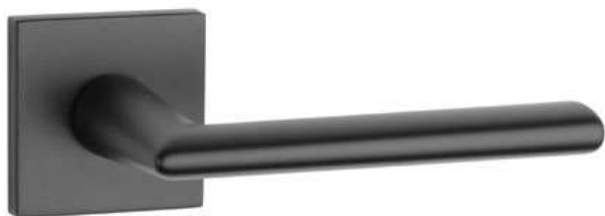

APRILE PRIMULA Q7S

Opis		Model	Cena brez DDV	Cena z DDV (+22%)
Kljuka		Primula Q7S	29,98	36,58
Rozeta BB Q		BB Q7S	11,00	13,42
Rozeta PZ Q		PZ Q7S	11,00	13,42
Rozeta WC Q		WC Q7S	18,50	22,57

03 - Crom sijaj

96 - Crom brušen

153 - Črna