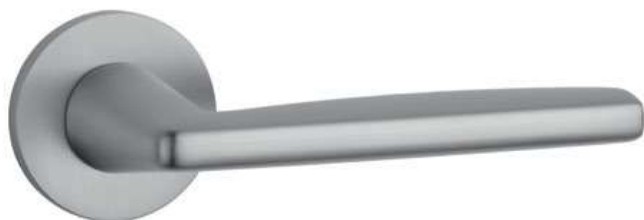

APRILE LUNA 7S

03 - Crom sijaj

96 - Crom brušen

153 - Črna

Opis		Model	Cena brez DDV	Cena z DDV (+22%)
Kljuka		Luna 7S	32,43	39,56
Rozeta BB	⓪ ⓪	BB 7S	10,25	12,50
Rozeta PZ	Ⓢ Ⓢ	PZ 7S	10,25	12,50
Rozeta WC	Ⓜ Ⓜ	WC 7S	17,75	21,66