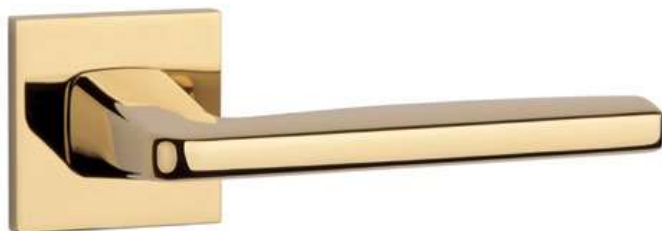

## APRILE ERBA Q7S

**01 - Zlata**

Opis		Model	Cena brez DDV	Cena z DDV (+22%)
Kljuka		Erba Q7S	38,27	46,69
Rozeta BB Q	 	BB Q7S	13,50	16,47
Rozeta PZ Q	 	PZ Q7S	13,50	16,47
Rozeta WC Q	 	WC Q7S	22,00	26,84