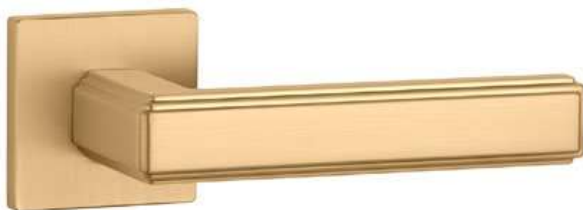

APRILE RAFLESIA Q7S

01 - Zlata

158 - Zlata mat

Opis		Model	Cena brez DDV	Cena z DDV (+22%)
Kljuka		Raflesia Q7S	59,80	72,96
Rozeta BB Q		BB Q7S	13,50	16,47
Rozeta PZ Q		PZ Q7S	13,50	16,47
Rozeta WC Q		WC Q7S	22,00	26,84