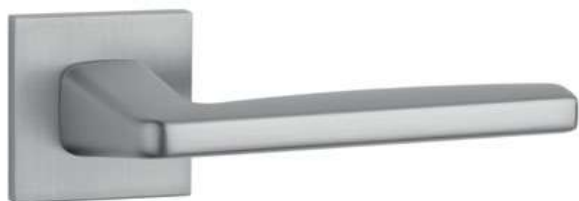

APRILE ERBA Q7S

03 - Crom sijaj

96 - Crom brušen

153 - Črna

Opis		Model	Cena brez DDV	Cena z DDV (+22%)
Kljuka		Erba Q7S	34,79	42,44
Rozeta BB Q		BB Q7S	11,00	13,42
Rozeta PZ Q		PZ Q7S	11,00	13,42
Rozeta WC Q		WC Q7S	18,50	22,57