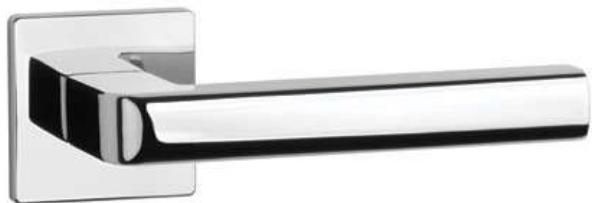

APRILE SALICE Q5S

Opis		Model	Cena brez DDV	Cena z DDV (+22%)
Kljuka		Salice Q5S	57,50	70,15
Rozeta BB Q		BB Q5S	13,75	16,78
Rozeta PZ Q		PZ Q5S	13,75	16,78
Rozeta WC Q		WC Q5S	20,50	25,01

03 - Crom sijaj

96 - Crom brušen

153 - Črna