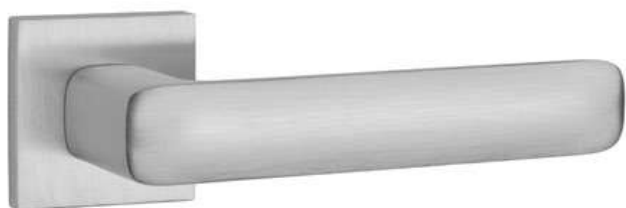

APRILE STELLA Q7S

03 - Crom sijaj

96 - Crom brušen

153 - Črna

Opis		Model	Cena brez DDV	Cena z DDV (+22%)
Kljuka		Stella Q7S	54,70	66,73
Rozeta BB Q		BB Q7S	11,00	13,42
Rozeta PZ Q		PZ Q7S	11,00	13,42
Rozeta WC Q		WC Q7S	18,50	22,57