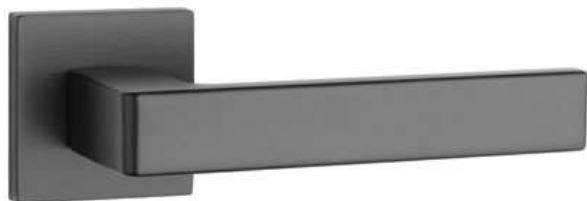

APRILE SULLA Q7S

Opis		Model	Cena brez DDV	Cena z DDV (+22%)
Kljuka		Sulla Q7S	29,98	36,58
Rozeta BB Q		BB Q7S	11,00	13,42
Rozeta PZ Q		PZ Q7S	11,00	13,42
Rozeta WC Q		WC Q7S	18,50	22,57

03 - Crom sijaj

96 - Crom brušen

153 - Črna