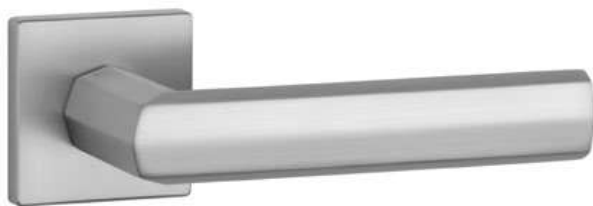

APRILE FRESIA Q7S

03 - Crom sijaj

96 - Crom brušen

153 - Črna

Opis		Model	Cena brez DDV	Cena z DDV (+22%)
Kljuka		Fresia Q7S	44,98	54,88
Rozeta BB Q		BB Q7S	11,00	13,42
Rozeta PZ Q		PZ Q7S	11,00	13,42
Rozeta WC Q		WC Q7S	18,50	22,57