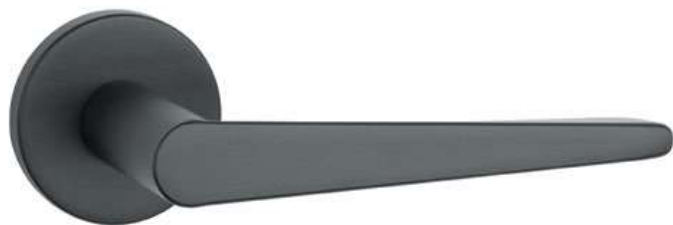

APRILE ARNICA 7S

Opis		Model	Cena brez DDV	Cena z DDV (+22%)
Kljuka		Arnica 7S	27,25	33,25
Rozeta BB	⊙ ⊙	BB 7S	10,25	12,50
Rozeta PZ	⊙ ⊙	PZ 7S	10,25	12,50
Rozeta WC	⊖ ⊖	WC 7S	17,75	21,66

03 - Crom sijaj

96 - Crom brušen

153 - Črna