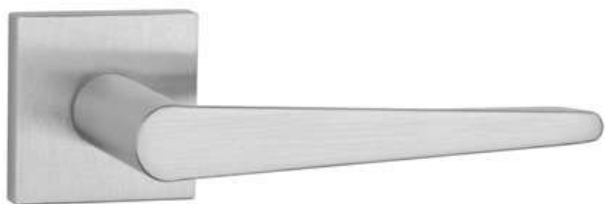

APRILE ARNICA Q7S

Opis		Model	Cena brez DDV	Cena z DDV (+22%)
Kljuka		Arnica Q7S	29,98	36,58
Rozeta BB Q		BB Q7S	11,00	13,42
Rozeta PZ Q		PZ Q7S	11,00	13,42
Rozeta WC Q		WC Q7S	18,50	22,57

03 - Crom sijaj

96 - Crom brušen

153 - Črna