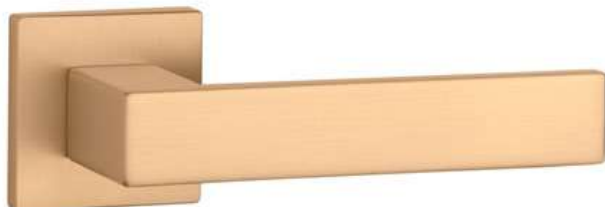

APRILE PINA Q7S

Opis		Model	Cena brez DDV	Cena z DDV (+22%)
Kljuka		Pina Q7S	46,20	56,36
Rozeta BB Q		BB Q7S	13,50	16,47
Rozeta PZ Q		PZ Q7S	13,50	16,47
Rozeta WC Q		WC Q7S	22,00	26,84

01 - Zlata

158 - Zlata mat