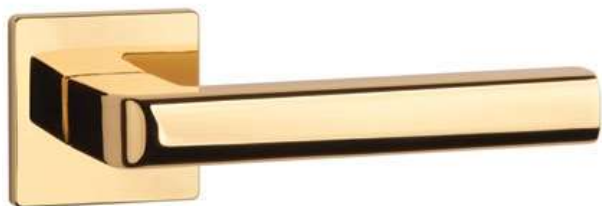

APRILE SALICE Q5S

Opis		Model	Cena brez DDV	Cena z DDV (+22%)
Kljuka		Salice Q5S	69,00	84,18
Rozeta BB Q		BB Q5S	16,50	20,13
Rozeta PZ Q		PZ Q5S	16,50	20,13
Rozeta WC Q		WC Q5S	24,50	29,89

01 - Zlata

158 - Zlata mat